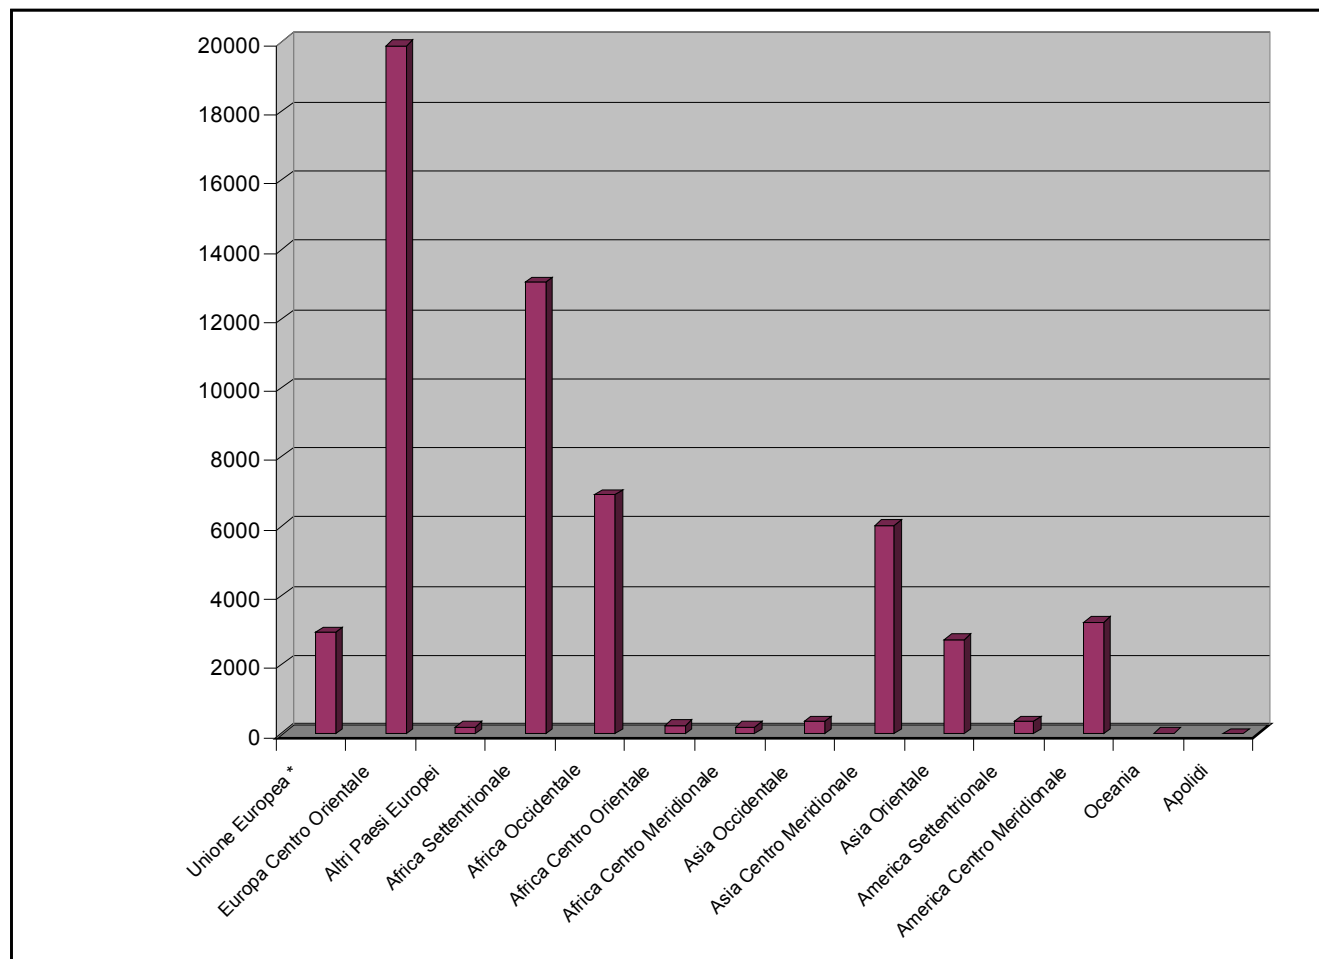

STRANIERI SOGGIORNANTI IN PROVINCIA DI VERONA AL 31/12/2003 per macro aree di provenienza

(totale con permesso di soggiorno + minori iscritti sul permesso di soggiorno degli adulti)

Elaborazione Cestim su dati Questura di Verona